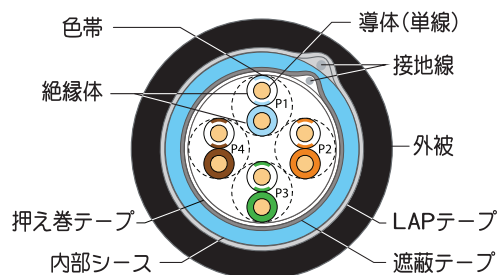

## TSUKOのCAT5e 屋外用ケーブル

1000BASE-T  
100BASE-TX

RoHS  
対応品

難燃LAP UTP

### TSUNET<sup>®</sup>-350E-LAP-FR 0.5-4P

導 体	AWG24(単線)
外 径	約8.7mm
概 算 質 量	68kg/km
外 被 ( 色 )	難燃ポリエチレンLAPシース(黒)
内部シース(色)	脱鉛PVCシース(標準:ライトブルー)
標 準 長	指定長に切断可
対応コネクタ	CAT5e UTP用
最小曲げ半径	固定時:87mm (施工時:174mm)
許 容 張 力	110N
使用温度範囲	動作時:-20~+60℃ (施工時:0~+50℃)
特 長	レングスマーク付

### TSUNET<sup>®</sup>-350E-LA-LAP -FR 0.5-4P

導 体	AWG24(単線)
外 径	約9.2mm
概 算 質 量	80kg/km
外 被 ( 色 )	難燃ポリエチレンLAPシース(黒)
内部シース(色)	脱鉛PVCシース(標準:ライトブルー)
標 準 長	指定長に切断可
対応コネクタ	CAT5e ScTP(F/UTP)用
最小曲げ半径	固定時:92mm (施工時:184mm)
許 容 張 力	110N
使用温度範囲	動作時:-20~+60℃ (施工時:0~+50℃)
特 長	アルミ遮蔽を施してあるので外来ノイズに強い。レングスマーク付。