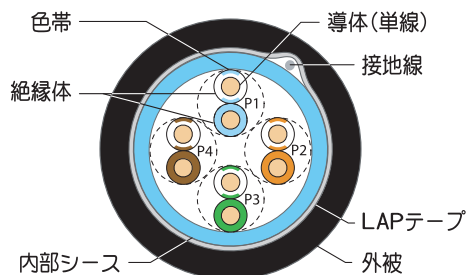

### TSUNET<sup>®</sup>-350E-LAP-FR 0.5-4P

導 体	AWG24(単線)
外 径	約8.7mm
概 算 質 量	68kg/km
外 被 ( 色 )	難燃ポリエチレンLAPシース(黒)
内部シース(色)	脱鉛PVCシース(標準:ライトブルー)
標 準 長	指定長に切断可
対応コネクタ	CAT5e UTP用
最小曲げ半径	固定時:87mm (施工時:174mm)
許 容 張 力	110N
使用温度範囲	動作時:-20~+60℃ (施工時:0~+50℃)
特 長	レングスマーク付

### TSUNET<sup>®</sup>-350E-LA-LAP -FR 0.5-4P

導 体	AWG24(単線)
外 径	約9.2mm
概 算 質 量	80kg/km
外 被 ( 色 )	難燃ポリエチレンLAPシース(黒)
内部シース(色)	脱鉛PVCシース(標準:ライトブルー)
標 準 長	指定長に切断可
対応コネクタ	CAT5e ScTP(F/UTP)用
最小曲げ半径	固定時:92mm (施工時:184mm)
許 容 張 力	110N
使用温度範囲	動作時:-20~+60℃ (施工時:0~+50℃)
特 長	アルミ遮蔽を施してあるので外来ノイズに強い。レングスマーク付。