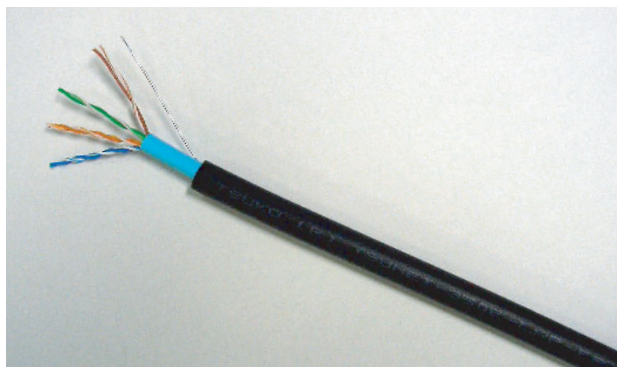

## TSUKOのCAT5e 屋外用ケーブル

1000BASE-T  
100BASE-TX

RoHS  
対応品

難燃LAP UTP

### TSUNET<sup>®</sup>-350E-LAP-FR 0.5-4P

導 体	AWG24(単線)
外 径	約8.7mm
概 算 質 量	68kg/km
外 被 ( 色 )	難燃ポリエチレンLAPシース(黒)
内部シース(色)	脱鉛PVCシース(標準:ライトブルー)
標 準 長	指定長に切断可
対応コネクタ	CAT5e UTP用
最小曲げ半径	固定時:87mm (施工時:174mm)
許 容 張 力	110N
使用温度範囲	動作時:-20~+60℃ (施工時:0~+50℃)
特 長	レングスマーク付

### TSUNET<sup>®</sup>-350E-LA-LAP -FR 0.5-4P

導 体	AWG24(単線)
外 径	約9.2mm
概 算 質 量	80kg/km
外 被 ( 色 )	難燃ポリエチレンLAPシース(黒)
内部シース(色)	脱鉛PVCシース(標準:ライトブルー)
標 準 長	指定長に切断可
対応コネクタ	CAT5e ScTP(F/UTP)用
最小曲げ半径	固定時:92mm (施工時:184mm)
許 容 張 力	110N
使用温度範囲	動作時:-20~+60℃ (施工時:0~+50℃)
特 長	アルミ遮蔽を施してあるので外来ノイズに強い。レングスマーク付。