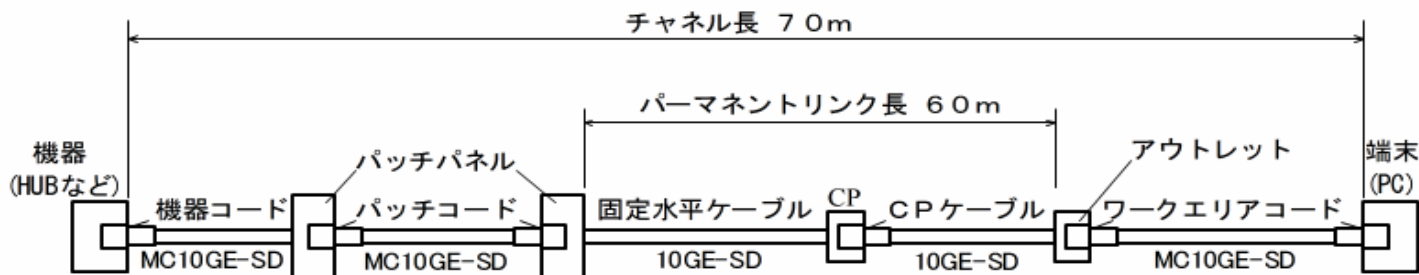

AWG26タイプ CAT6A UTPパッチコード **好評発売中**

TSUNET-EX MC10GE-SD-MP

Powered by AX Technology
PANDUIT™

品名	TSUNET-EX MC10GE-SD-MP
導体	AWG26(撚線)
外径	5.8mm
外被材料	脱鉛PVC
外被色	標準LB,B,Y,W(他オプション9色)
概算質量	29kg/km

注)AWG26サイズの銅線を用いておりますので長さ制限が必要となります。

※配線長は下記を参考にしてください。

チャネル構成例(EX-Link10G SYSTEM-70)

※チャンネル長70mの場合は、MC10GE-SDの最大合計長は10mになります。

AWG23タイプ CAT6A UTPケーブル
TSUNET-10GE AWG23-4P

好評発売中

AWG24タイプ CAT6A UTP
パッチコード
TSUNET-MC10GE-MP

近日リリース予定

代理店