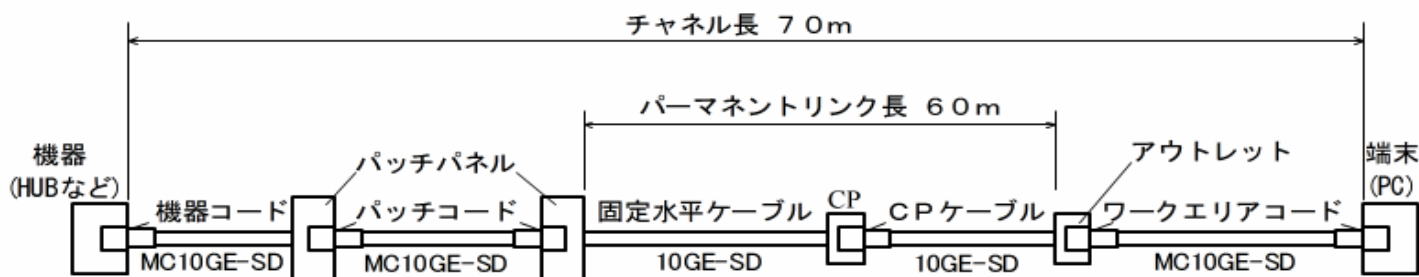

# TSUNET-EX MC10GE-SD-MP

Powered by AX Technology  
**PANDUIT™**

品名	TSUNET-EX MC10GE-SD-MP
導体	AWG26 (撚線)
外径	5.8mm
外被材料	脱鉛PVC
外被色	標準LB,B,Y,W(他オプション9色)
概算質量	29kg/km

注)AWG26サイズの銅線を用いておりますので長さ制限が必要となります。

**※配線長は下記を参考にしてください。**

## チャネル構成例(EX-Link10G SYSTEM-70)

※チャネル長70mの場合は、MC10GE-SDの最大合計長は10mになります。

AWG23タイプ CAT6A UTPケーブル  
TSUNET-10GE AWG23-4P

**好評発売中**

AWG24タイプ CAT6A UTP  
パッチコード  
TSUNET-MC10GE-MP

**近日リリース予定**

代理店

連絡先 **通信興業株式会社**