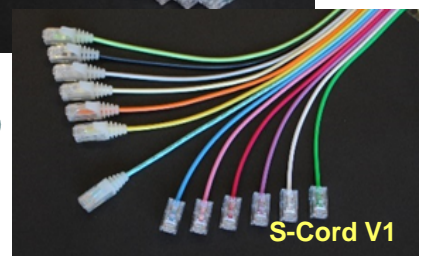

「TSUKO小江戸キャンペーン2017年 夏」の商品

期間:平成29年7月1日～平成29年9月30日

CAT6A UTPケーブル 撚線

イチ押しです 

TSUNET-MC10GE-MP 8C 色 8-8 AWG24導体

TSUNET-EX MC10GE-SD-MP 8C 色 8-8 AWG26導体

標準色が13色に増えました!

	橙	赤	黄	うす緑	緑	青	クリーム	白	灰	桃	紫	黒
LB	OR	R	Y	LG	G	B	CR	W	GY	PK	V	BK

CAT6 UTPケーブル 撚線

毎度おなじみ!

TSUNET-MC1000E(B)-MP 8C 色 8-8 AWG24導体

CAT5e UTPケーブル 撚線

TSUNET-MC350E-MP 8C 色 8-8 AWG24導体

EXシリーズ

売れてます!

CAT6チャンネル対応 UTPケーブル 撚線

TSUNET-EX S-Cord V2-MP 8C 色 8-8 PP パントプラグ・AWG30導体

CAT5eチャンネル対応 UTPケーブル 撚線

TSUNET-EX S-Cord V1-MP 8C 色 8-8 TT 通興プラグ・AWG30導体

TSUNET-EX S-Cord V1-MP 8C 色 8-8 PP パントプラグ・AWG30導体

※ご不明な点は営業担当までお問合せください。

発行元
通信興業株式会社 東京営業所 営業部
東京都新宿区新小川町7-17 飯田橋三幸ビル2階
TEL03-5946-8760 FAX03-5946-8919
<http://www.tsuko.co.jp/>