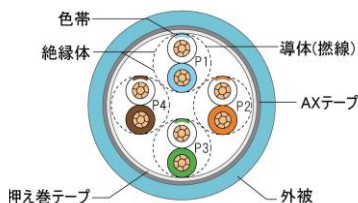

## TSUNET-EX MC10GE-SD-MP

細径 撚線 外径5.8mm  
13色製造しています

### 3種類の外径の比較→